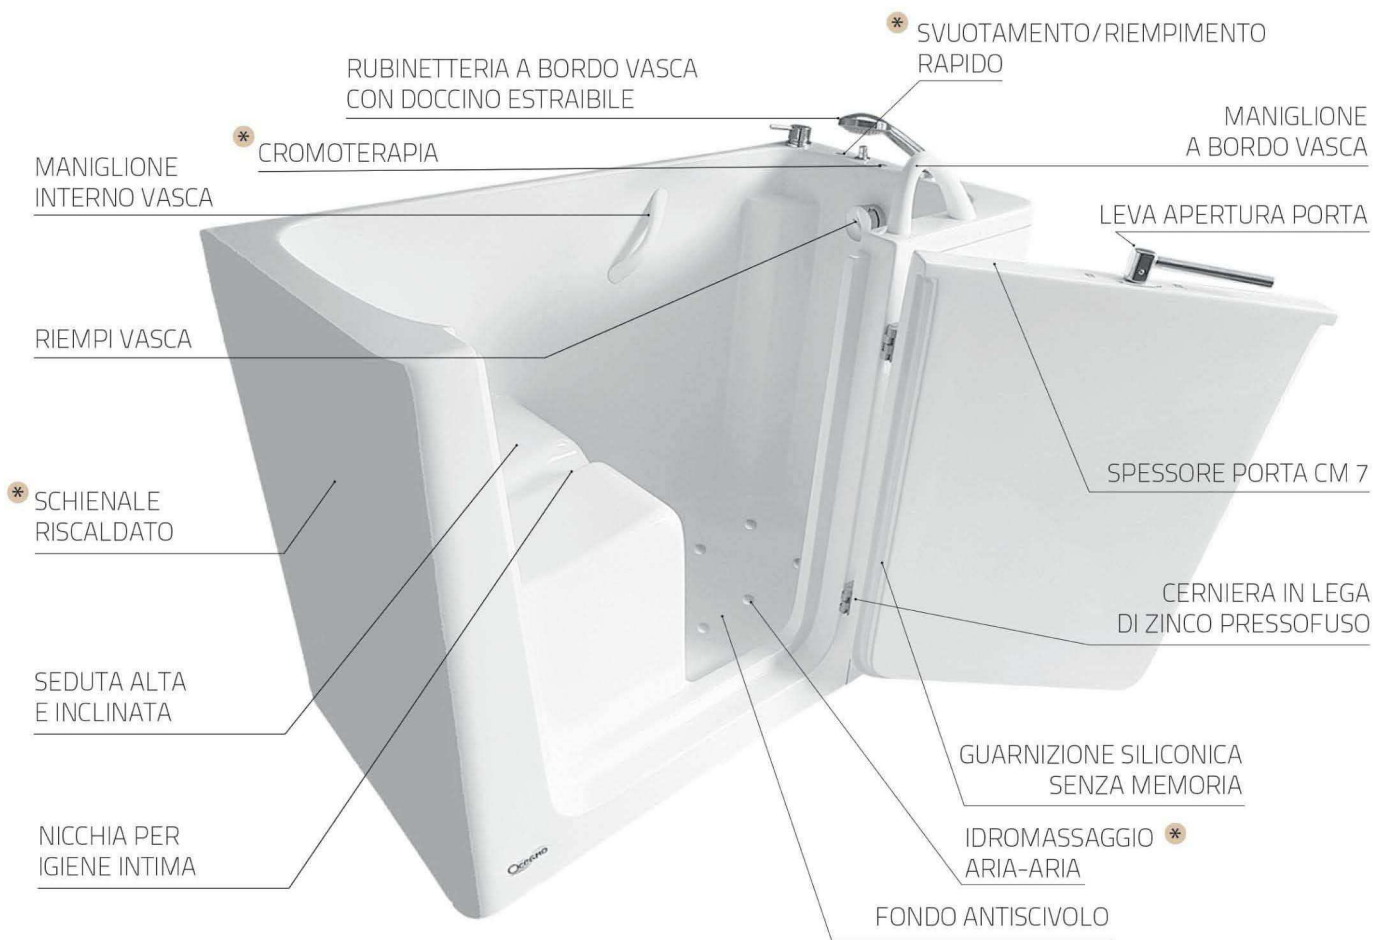


vasca **Rodi**

www.lineaoceano.it

Grande dimensione interna
per una grande
sicurezza interiore

Un'altra perla
della gamma Linea Oceano
per chi desidera una vasca
estremamente comoda e sicura

* OPTIONAL

DESCRIZIONE

Le grandi dimensioni interne della vasca con sportello "Rodi" consentono di potersi rilassare in tutta comodità e sicurezza. La seduta interna a vista, ampia e alta ben 53 cm, è particolarmente indicata per le esigenze di persone con statura elevata, con particolari difficoltà motorie. La struttura di "Rodi", come quella di "Samoa" permette di entrare ed uscire dalla vasca molto facilmente (come da un'auto), inoltre consente movimenti agevoli, grazie alla sua lunghezza pari a 130 cm.

Porta larga 74 cm, apribile esternamente a 180° gradi. Vasca con telaio portante in acciaio inox AISI 304, corredata da colonna di scarico con bocca di erogazione piletta e maniglia di azionamento dello scarico. A richiesta rubinetteria a bordo vasca con miscelatore, meccanico o termostatico, più doccino estraibile cm 150. **Otto versioni:** quattro ad angolo e quattro a parete.

DATI TECNICI

| | |
|-------------|---|
| MATERIALE: | vetroresina stratificata a mano con finitura superficiale a lucido in gelcoat sanitario |
| DIMENSIONI: | cm 130 x 69 x 101 |
| CAPACITÀ: | 330 LITRI ~ (senza utente) |
| PESO: | 76 Kg ~ (senza accessori) |
| COLORE: | BIANCO |