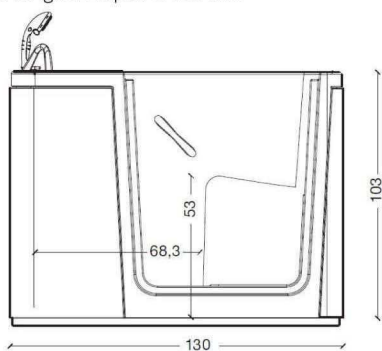


vasca **Rodi**

www.lineaoceano.it

Grande dimensione interna
per una grande
sicurezza interiore

Un'altra perla
della gamma Linea Oceano
per chi desidera una vasca
estremamente comoda e sicura

* OPTIONAL

DESCRIZIONE

Le grandi dimensioni interne della vasca con sportello "Rodi" consentono di potersi rilassare in tutta comodità e sicurezza. La seduta interna a vista, ampia e alta ben 53 cm, è particolarmente indicata per le esigenze di persone con statura elevata, con particolari difficoltà motorie. La struttura di "Rodi", come quella di "Samoa" permette di entrare ed uscire dalla vasca molto facilmente (come da un'auto), inoltre consente movimenti agevoli, grazie alla sua lunghezza pari a 130 cm.

Porta larga 74 cm, apribile esternamente a 180° gradi. Vasca con telaio portante in acciaio inox AISI 304, corredata da colonna di scarico con bocca di erogazione piletta e maniglia di azionamento dello scarico. A richiesta rubinetteria a bordo vasca con miscelatore, meccanico o termostatico, più doccino estraibile cm 150. **Otto versioni:** quattro ad angolo e quattro a parete.

DATI TECNICI

| | |
|-------------|---|
| MATERIALE: | vetroresina stratificata a mano con finitura superficiale a lucido in gelcoat sanitario |
| DIMENSIONI: | cm 130 x 69 x 101 |
| CAPACITÀ: | 330 LITRI ~ (senza utente) |
| PESO: | 76 Kg ~ (senza accessori) |
| COLORE: | BIANCO |