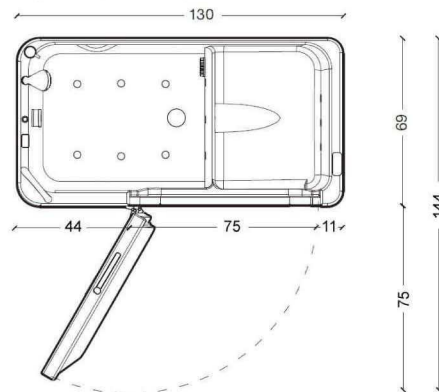

VISTA IN PIANTA