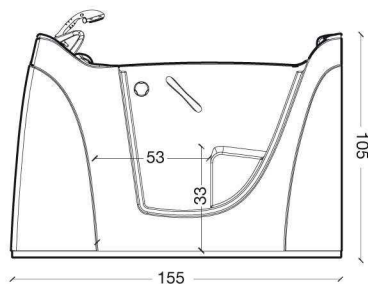


vasca Capri

www.lineaoceano.it

Il relax
la fa da padrone

Grandi dimensioni, elegante, pratica e moderna, è perfetta per chi ricerca comfort e sicurezza con una particolare attenzione al design ed alla comodità.

* OPTIONAL

DESCRIZIONE

Vasca per ambiente bagno con ampi spazi circostanti. Particolarmente indicata per quelle persone che amano rilassarsi in un caldo bagno e, perché no, farsi cullare da un rigenerante idromassaggio. Porta larga 87 cm, apribile esternamente anche a 180° gradi. Vasca con telaio portante in acciai inox AISI 304,

corredata da colonna di scarico con bocca di erogazione piletta e maniglia di azionamento dello scarico. A richiesta rubinetteria a bordo vasca con miscelatore, meccanico o termostatico, più doccino estraibile cm 150.

Due versioni: una ad angolo destro ed una ad angolo sinistro.

VISTA FRONTALE

VISTA IN PIANTA

DATI TECNICI

MATERIALE:	vetroresina stratificata a mano con finitura superficiale a lucido in gelcoat sanitario
DIMENSIONI:	cm 155 x 71 x 105
CAPACITÀ:	270 LITRI ~ (senza utente)
PESO:	85 Kg ~ (senza accessori)
COLORE:	BIANCO