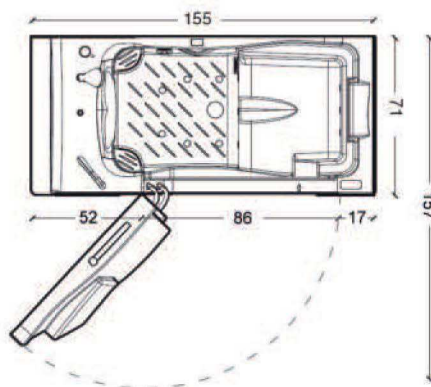

* OPTIONAL

DESCRIZIONE

Vasca per ambiente bagno con ampi spazi circostanti. Particolarmente indicata per quelle persone che amano rilassarsi in un caldo bagno e, perché no, farsi cullare da un rigenerante idromassaggio. Porta larga 87 cm, apribile esternamente anche a 180° gradi. Vasca con telaio portante in acciai inox AISI 304,

corredata da colonna di scarico con bocca di erogazione piletta e maniglia di azionamento dello scarico. A richiesta rubinetteria a bordo vasca con miscelatore, meccanico o termostatico, più doccino estraibile cm 150.

Due versioni: una ad angolo destro ed una ad angolo sinistro.

VISTA FRONTALE

VISTA IN PIANTA

DATI TECNICI

MATERIALE:	vetroresina stratificata a mano con finitura superficiale a lucido in gelcoat sanitario
DIMENSIONI:	cm 155 x 71 x 105
CAPACITÀ:	270 LITRI ~ (senza utente)
PESO:	85 Kg ~ (senza accessori)
COLORE:	BIANCO