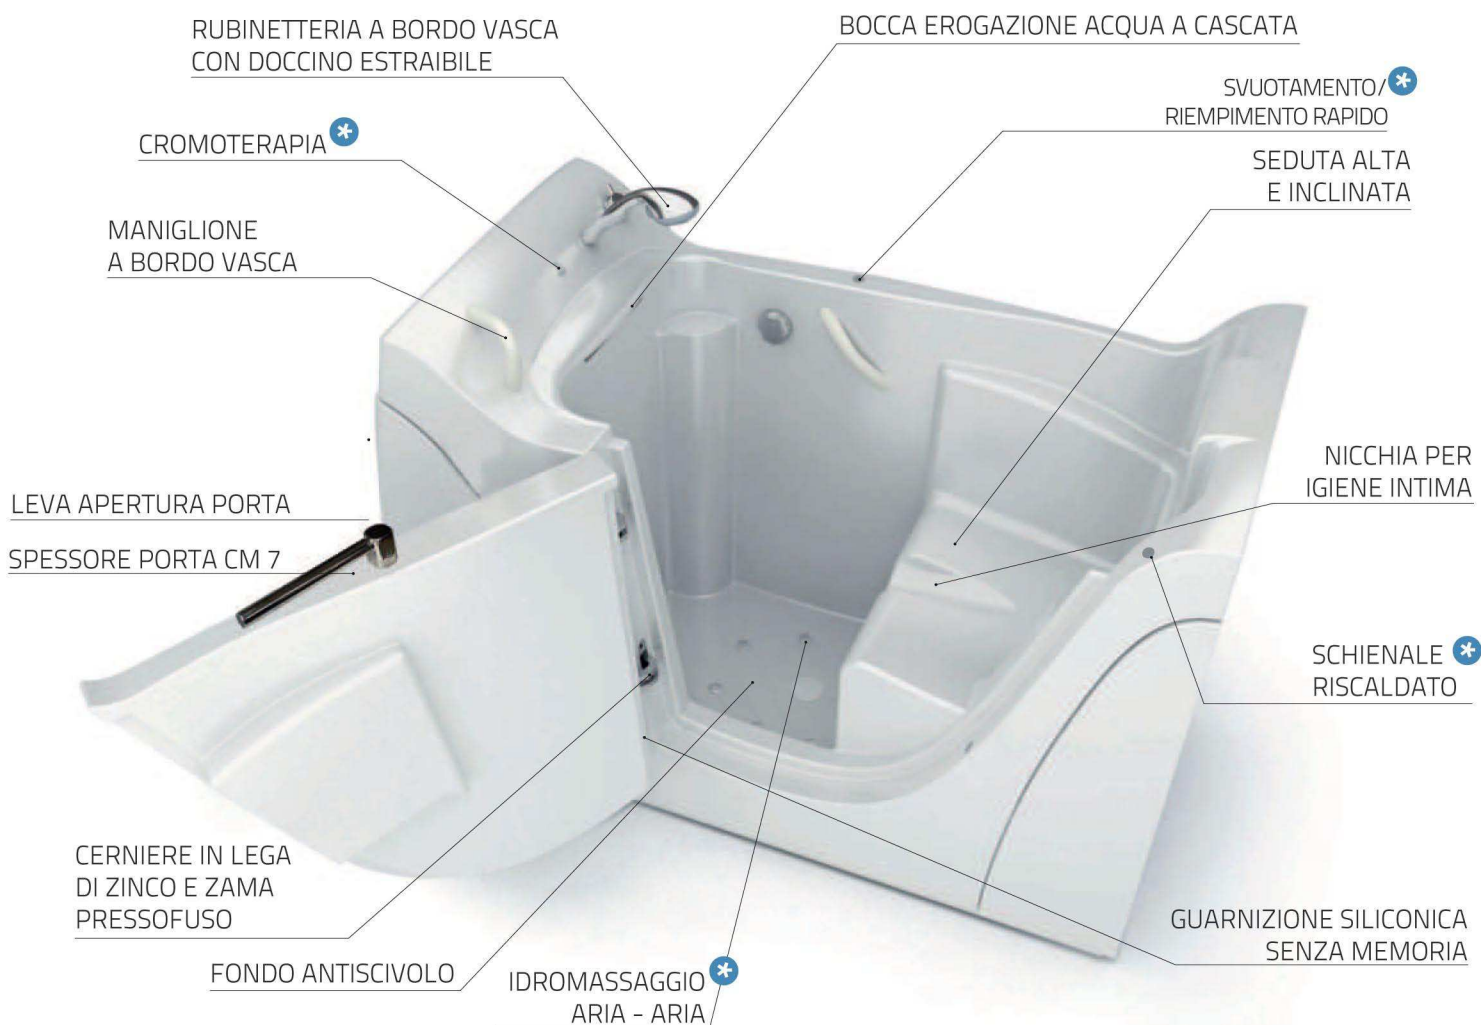


vasca Capri

www.lineaoceano.it

Il relax
la fa da padrone

Grandi dimensioni, elegante, pratica e moderna, è perfetta per chi ricerca comfort e sicurezza con una particolare attenzione al design ed alla comodità.

* OPTIONAL

DESCRIZIONE

Vasca per ambiente bagno con ampi spazi circostanti. Particolarmente indicata per quelle persone che amano rilassarsi in un caldo bagno e, perché no, farsi cullare da un rigenerante idromassaggio. Porta larga 87 cm, apribile esternamente anche a 180° gradi. Vasca con telaio portante in acciai inox AISI 304,

corredata da colonna di scarico con bocca di erogazione piletta e maniglia di azionamento dello scarico. A richiesta rubinetteria a bordo vasca con miscelatore, meccanico o termostatico, più doccino estraibile cm 150.

Due versioni: una ad angolo destro ed una ad angolo sinistro.

VISTA FRONTALE

VISTA IN PIANTA

DATI TECNICI

MATERIALE:	vetroresina stratificata a mano con finitura superficiale a lucido in gelcoat sanitario
DIMENSIONI:	cm 155 x 71 x 105
CAPACITÀ:	270 LITRI ~ (senza utente)
PESO:	85 Kg ~ (senza accessori)
COLORE:	BIANCO