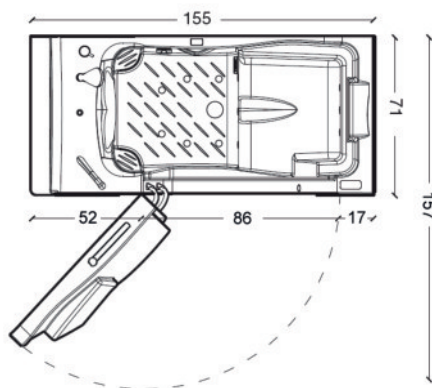

VISTA IN PIANTA