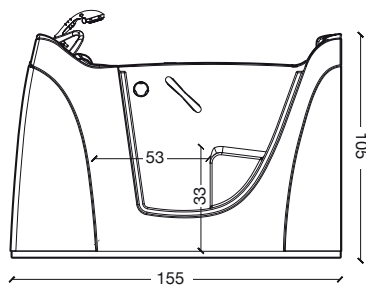

* OPTIONAL

DESCRIZIONE

Vasca per ambiente bagno con ampi spazi circostanti. Particolarmente indicata per quelle persone che amano rilassarsi in un caldo bagno e, perché no, farsi cullare da un rigenerante idromassaggio. Porta larga 87 cm, apribile esternamente anche a 180° gradi. Vasca con telaio portante in acciai inox AISI 304,

corredata da colonna di scarico con bocca di erogazione piletta e maniglia di azionamento dello scarico. A richiesta rubinetteria a bordo vasca con miscelatore, meccanico o termostatico, più doccino estraibile cm 150.

Due versioni: una ad angolo destro ed una ad angolo sinistro.

DATI TECNICI

MATERIALE:	vetroresina stratificata a mano con finitura superficiale a lucido in gelcoat sanitario
DIMENSIONI:	cm 155 x 71 x 105
CAPACITÀ:	270 LITRI ~ (senza utente)
PESO:	85 Kg ~ (senza accessori)
COLORE:	BIANCO