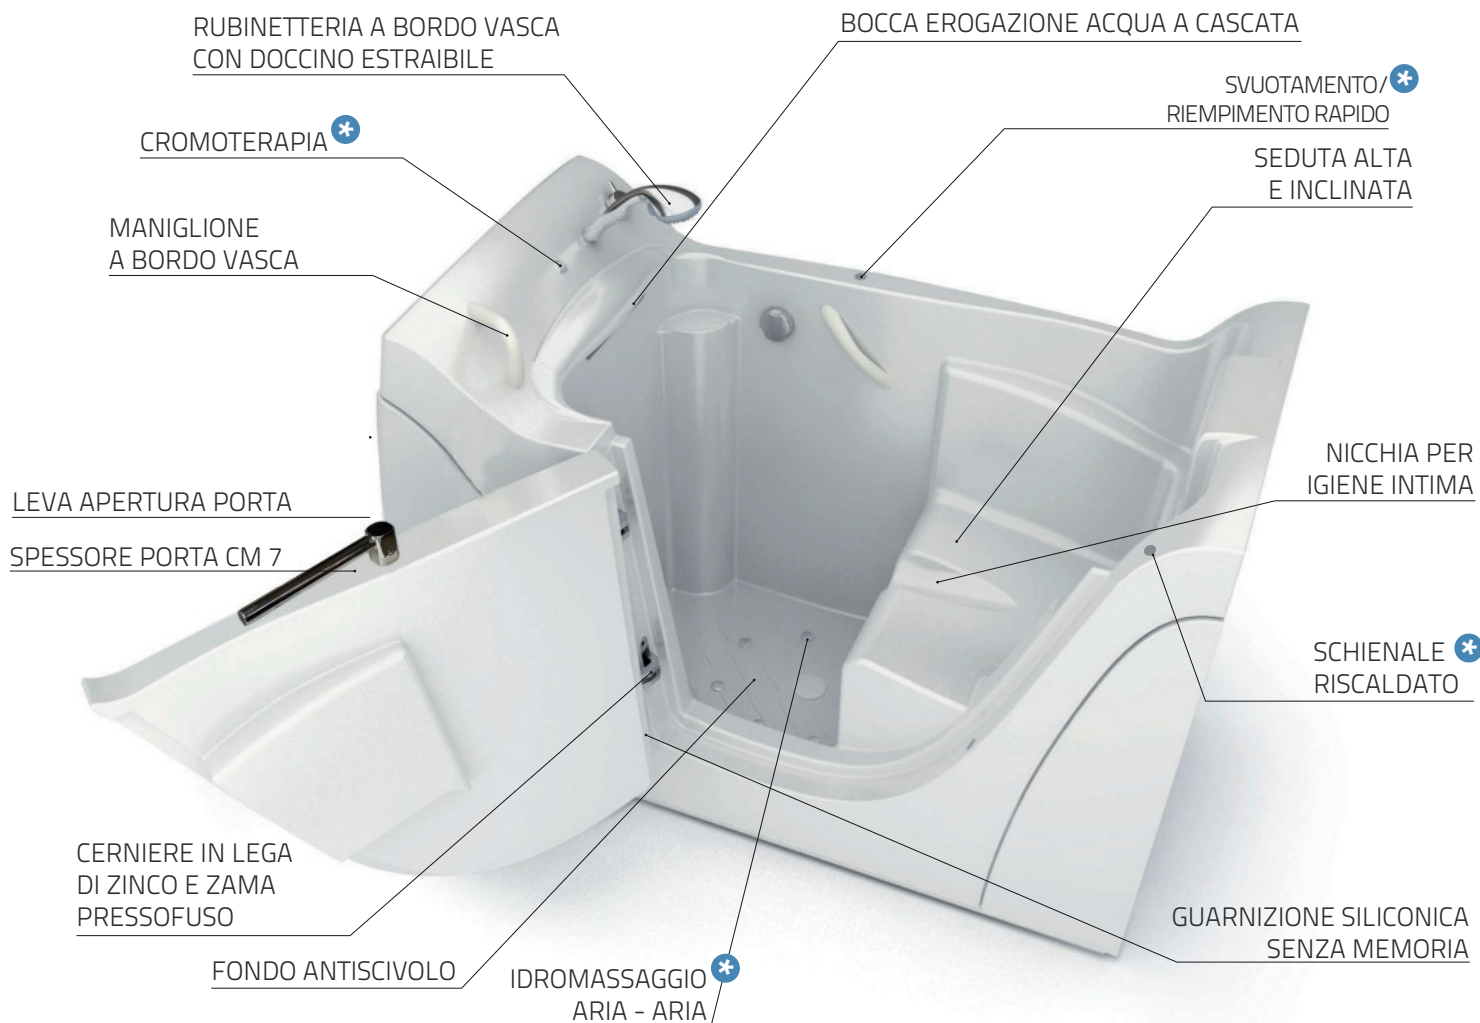


vasca Capri

linea
Oceano

www.lineaoceano.it

Il relax
la fa da padrone

Grandi dimensioni, elegante, pratica e moderna, è perfetta per chi ricerca comfort e sicurezza con una particolare attenzione al design ed alla comodità.

* OPTIONAL

DESCRIZIONE

Vasca per ambiente bagno con ampi spazi circostanti. Particolarmente indicata per quelle persone che amano rilassarsi in un caldo bagno e, perché no, farsi cullare da un rigenerante idromassaggio. Porta larga 87 cm, apribile esternamente anche a 180° gradi. Vasca con telaio portante in acciai inox AISI 304,

corredata da colonna di scarico con bocca di erogazione piletta e maniglia di azionamento dello scarico. A richiesta rubinetteria a bordo vasca con miscelatore, meccanico o termostatico, più doccino estraibile cm 150.

Due versioni: una ad angolo destro ed una ad angolo sinistro.

DATI TECNICI

MATERIALE:	vetroresina stratificata a mano con finitura superficiale a lucido in gelcoat sanitario
DIMENSIONI:	cm 155 x 71 x 105
CAPACITÀ:	270 LITRI ~ (senza utente)
PESO:	85 Kg ~ (senza accessori)
COLORE:	BIANCO